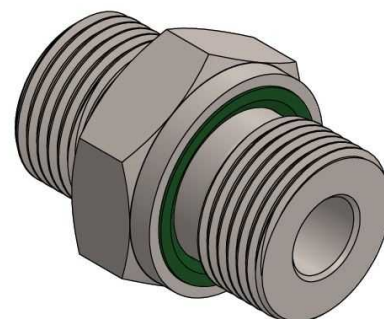

Adaptadores ORFS

Uniones rectas ORFS

Adaptador macho ORFS-macho BSP

Acero Inoxidable AISI 316-L

Artículo	R1	R2	L	HEX 1	ØC
ZOR2020404	ORFS 9/16"-18h	BSP 1/4"	29	19	5
ZOR2020606	ORFS 11/16"-16h	BSP 3/8"	34,5	22	6,5
ZOR2020808	ORFS 13/16"-16h	BSP 1/2"	36	27	9,5
ZOR2021208	ORFS 1"3/16-12h	BSP 1/2"	47	32	15,5
ZOR2021212	ORFS 1"3/16-12h	BSP 3/4"	49	32	15,5
ZOR2021616	ORFS 1"7/16-12h	BSP 1"	49,5	41	20,5
ZOR2021620	ORFS 1"7/16-12h	BSP 1" 1/4	50,5	50	26
ZOR2022020	ORFS 1"11/16-12h	BSP 1" 1/4	53,5	50	26
ZOR2022424	ORFS 2"-12h	BSP 1" 1/2	55,5	55	32