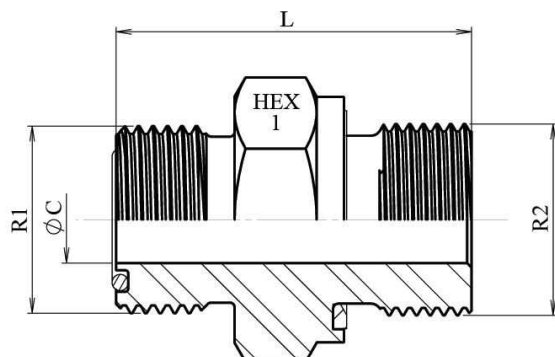

Adaptadores ORFS

Uniones rectas ORFS

Adaptador macho ORFS-macho BSP

Acero Inoxidable AISI 316-L

Artículo	R1	R2	L	HEX 1	ØC
ZOR2020404	ORFS 9/16"-18h	BSP 1/4"	29	19	5
ZOR2020606	ORFS 11/16"-16h	BSP 3/8"	34,5	22	6,5
ZOR2020808	ORFS 13/16"-16h	BSP 1/2"	36	27	9,5
ZOR2021208	ORFS 1"3/16-12h	BSP 1/2"	47	32	15,5
ZOR2021212	ORFS 1"3/16-12h	BSP 3/4"	49	32	15,5
ZOR2021616	ORFS 1"7/16-12h	BSP 1"	49,5	41	20,5
ZOR2021620	ORFS 1"7/16-12h	BSP 1" 1/4	50,5	50	26
ZOR2022020	ORFS 1"11/16-12h	BSP 1" 1/4	53,5	50	26
ZOR2022424	ORFS 2"-12h	BSP 1" 1/2	55,5	55	32